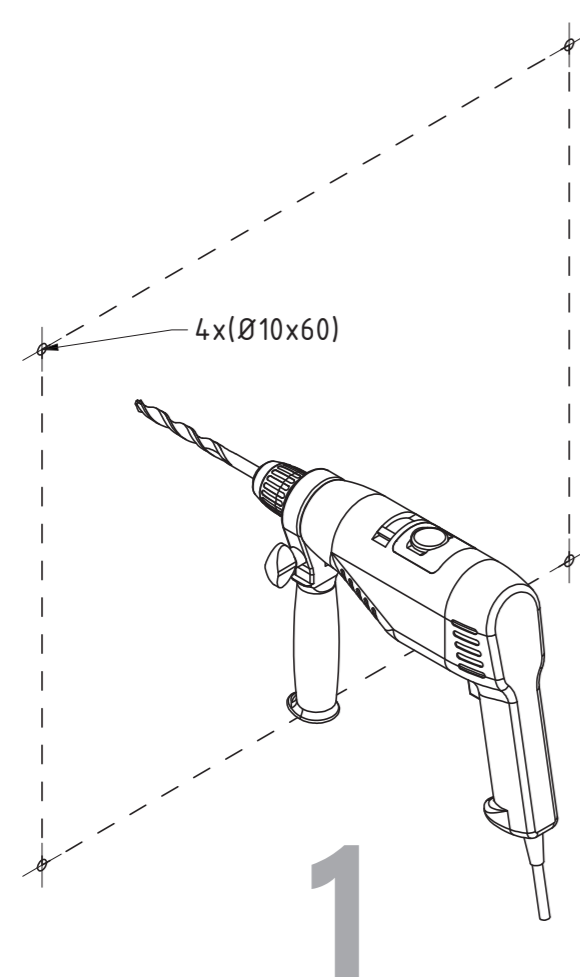

VOLTAN 1kW

SZABLON MONTAŻOWY GRZEJNIKA
MODÈLE DE MONTAGE DU RADIATEUR
ШАБЛОН МОНТАЖА ДЛЯ РАДИАТОРА
MONTAGESCHABLONE HEIZKÖRPER
INSTALLATION TEMPLATE

390

590