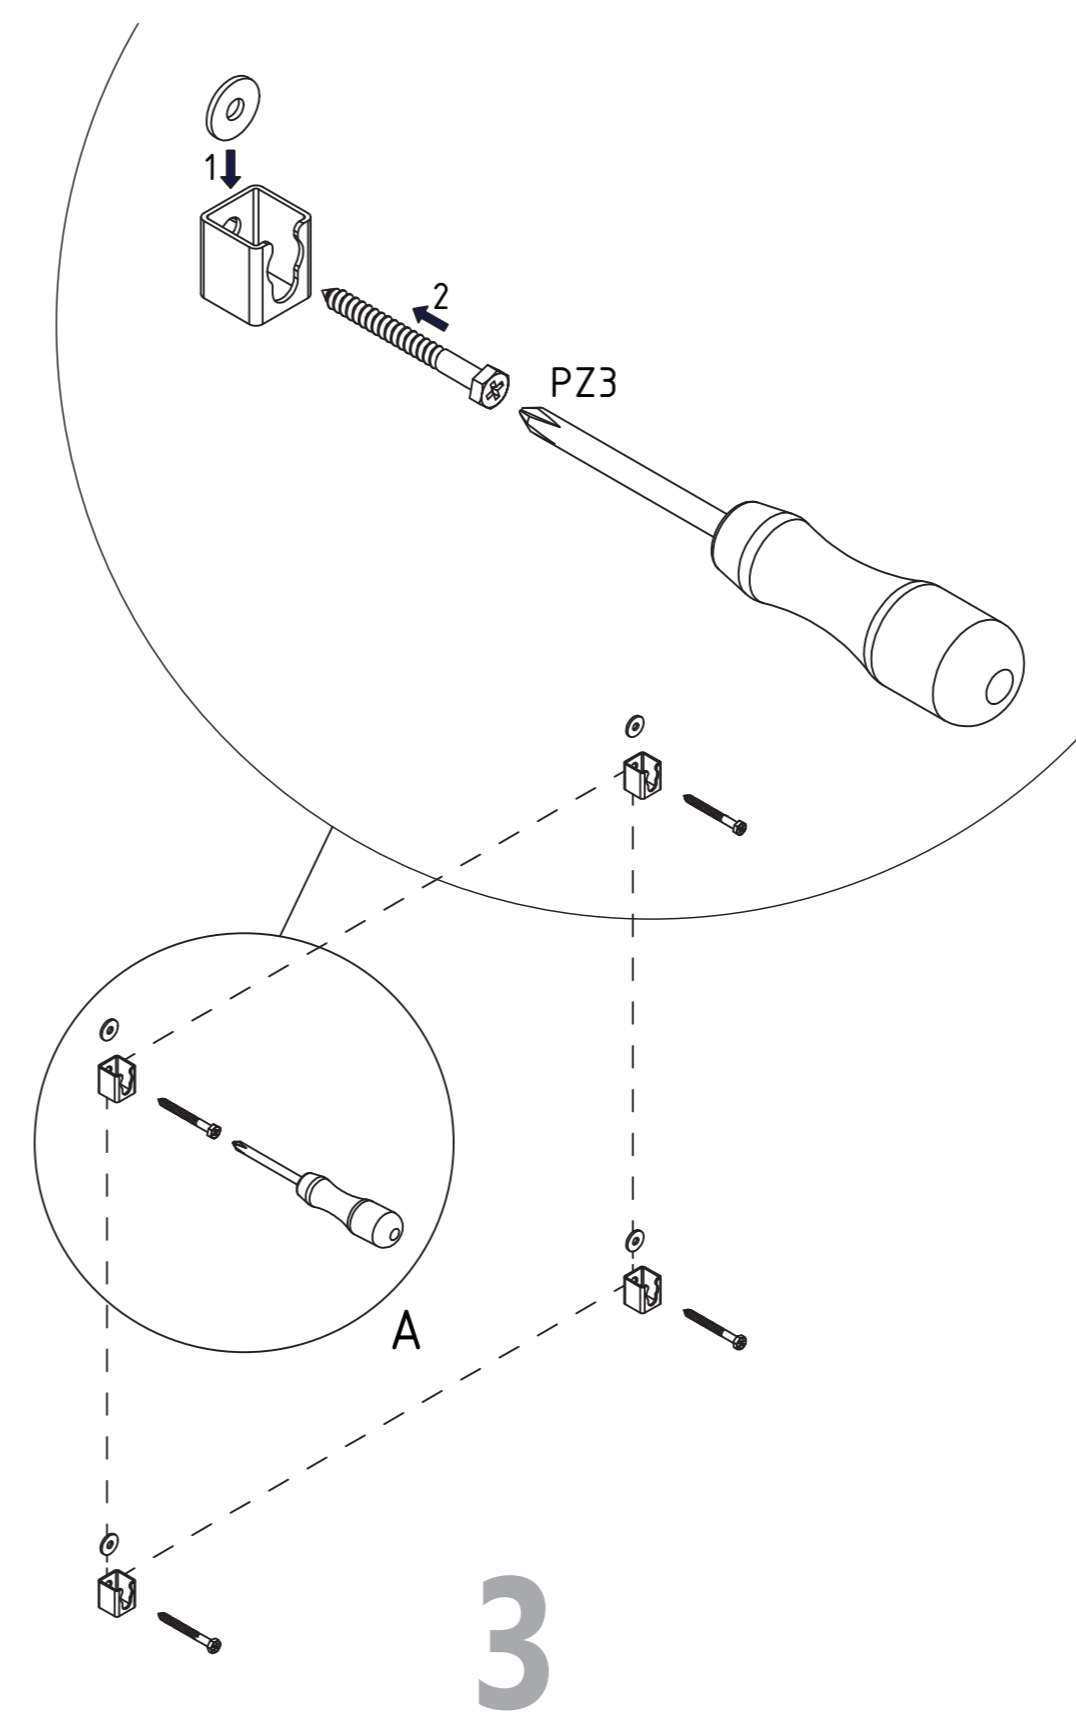

VOLTAN 1kW

SZABLON MONTAŻOWY GRZEJNIKA
MODÈLE DE MONTAGE DU RADIATEUR
ШАБЛОН МОНТАЖА ДЛЯ РАДИАТОРА
MONTAGESCHABLONE HEIZKÖRPER
INSTALLATION TEMPLATE

390

590