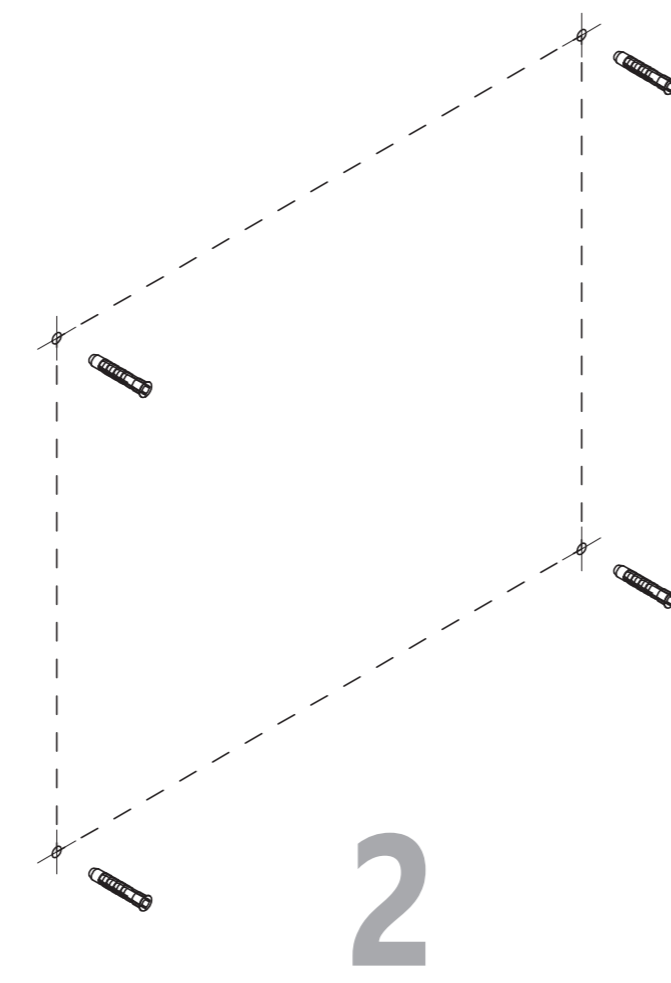

390

1

VOLTAN 2kW

SZABLON MONTAŻOWY GRZEJNIKA
MODÈLE DE MONTAGE DU RADIATEUR
ШАБЛОН МОНТАЖА ДЛЯ РАДИАТОРА
MONTAGESCHABLONE HEIZKÖRPER
INSTALLATION TEMPLATE

2

3

4

1090