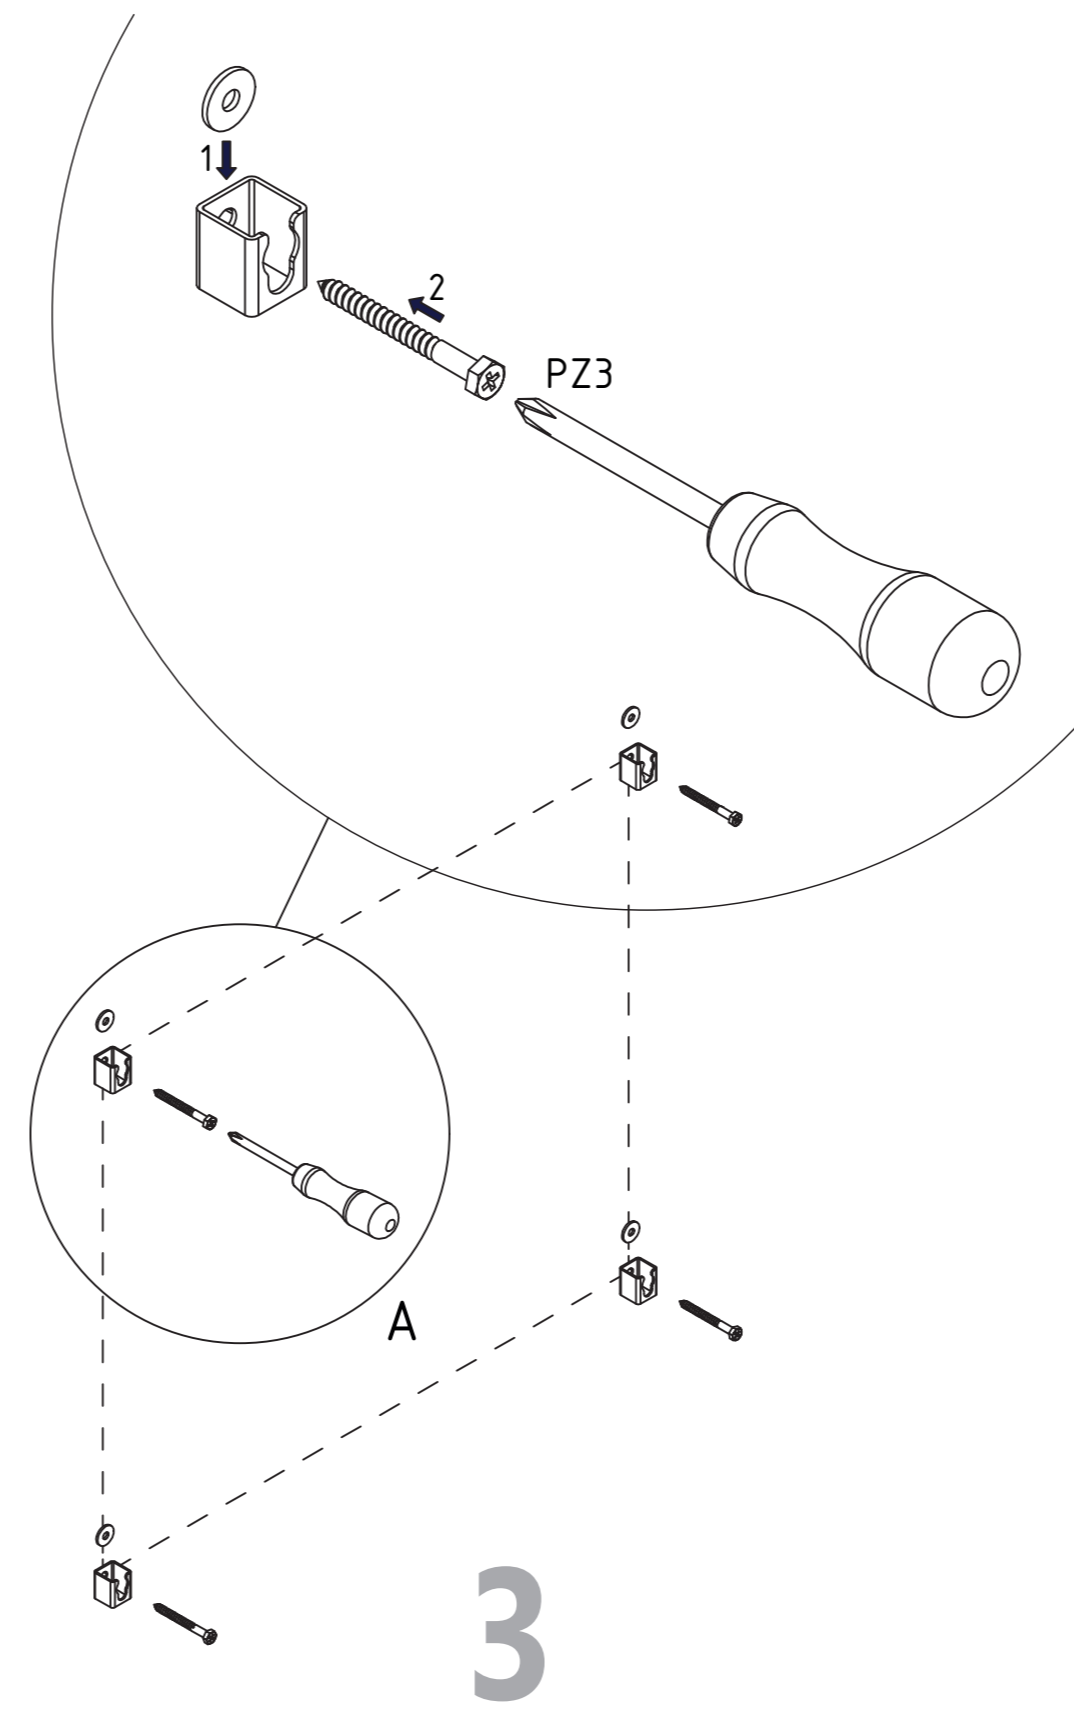

390

1

VOLTAN 2kW

SZABLON MONTAŻOWY GRZEJNIKA
MODÈLE DE MONTAGE DU RADIATEUR
ШАБЛОН МОНТАЖА ДЛЯ РАДИАТОРА
MONTAGESCHABLONE HEIZKÖRPER
INSTALLATION TEMPLATE

2

3

4

1090