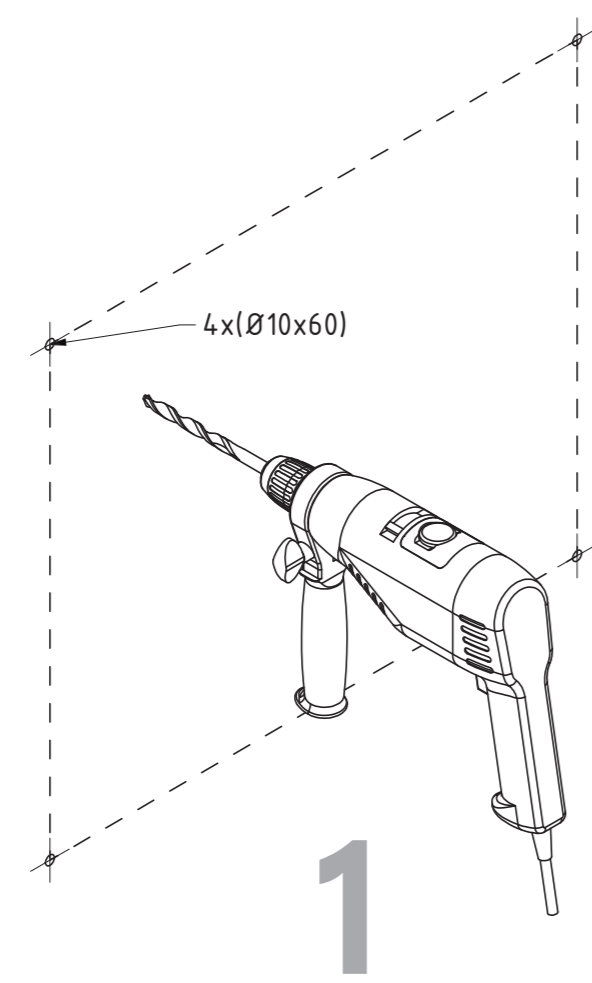

390

1

VOLTAN 2kW

SZABLON MONTAŻOWY GRZEJNIKA
MODÈLE DE MONTAGE DU RADIATEUR
ШАБЛОН МОНТАЖА ДЛЯ РАДИАТОРА
MONTAGESCHABLONE HEIZKÖRPER
INSTALLATION TEMPLATE

2

3

4

1090