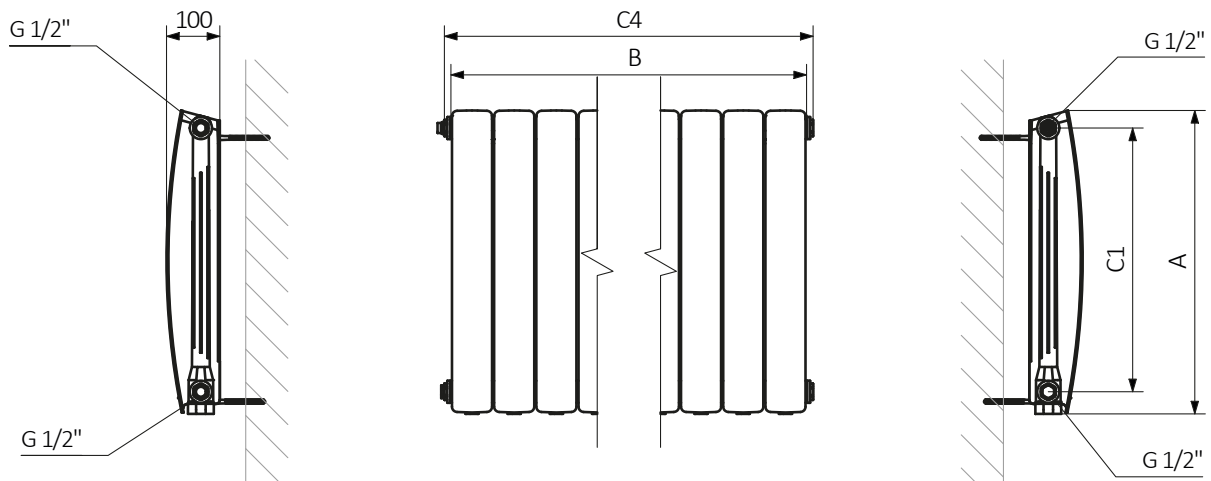

Подключение:

Доступные размеры:

⊗ Заказы на 17, 18, 19 и 20 ребер будут рассматриваться и оцениваться индивидуально.

Технический рисунок:

A - Высота B - Ширина C1, C4 - Расстояние между соединениями

Dane techniczne:

Рабочее давление: 600 kPa

Максимальная рабочая температура: 120°C

Количество ребра	A [mm]	B [mm]	C1 [mm]	C4 [mm]	75/65/20°C [W]	55/45/20°C [W]	⊞ [dm³]	⚖ [kg]	Код продукта
2	590	160	500	181	225	116	0,92	2,70	WGBER059016...
3	590	240	500	261	338	174	1,38	4,05	WGBER059024...
4	590	320	500	341	450	232	1,84	5,40	WGBER059032...
5	590	400	500	421	563	290	2,30	6,75	WGBER059040...
6	590	480	500	501	676	347	2,76	8,10	WGBER059048...
7	590	560	500	581	788	405	3,22	9,45	WGBER059056...
8	590	640	500	661	901	463	3,68	10,80	WGBER059064...
9	590	720	500	741	1013	521	4,14	12,15	WGBER059072...
10	590	800	500	821	1126	579	4,60	13,50	WGBER059080...
11	590	880	500	901	1239	637	5,06	14,85	WGBER059088...
12	590	960	500	981	1351	695	5,52	16,20	WGBER059096...
13	590	1040	500	1061	1464	753	5,98	17,55	WGBER059104...
14	590	1120	500	1141	1576	811	6,44	18,90	WGBER059112...
15	590	1200	500	1221	1689	869	6,90	20,25	WGBER059120...
16	590	1280	500	1301	1802	926	7,36	21,60	WGBER059128...
17*	590	1360	500	1381	1914	984	7,82	22,95	WGBER059136...
18*	590	1440	500	1461	2027	1042	8,28	24,30	WGBER059144...
19*	590	1520	500	1541	2139	1100	8,74	25,65	WGBER059152...
20*	590	1600	500	1621	2252	1158	9,20	27,00	WGBER059160...