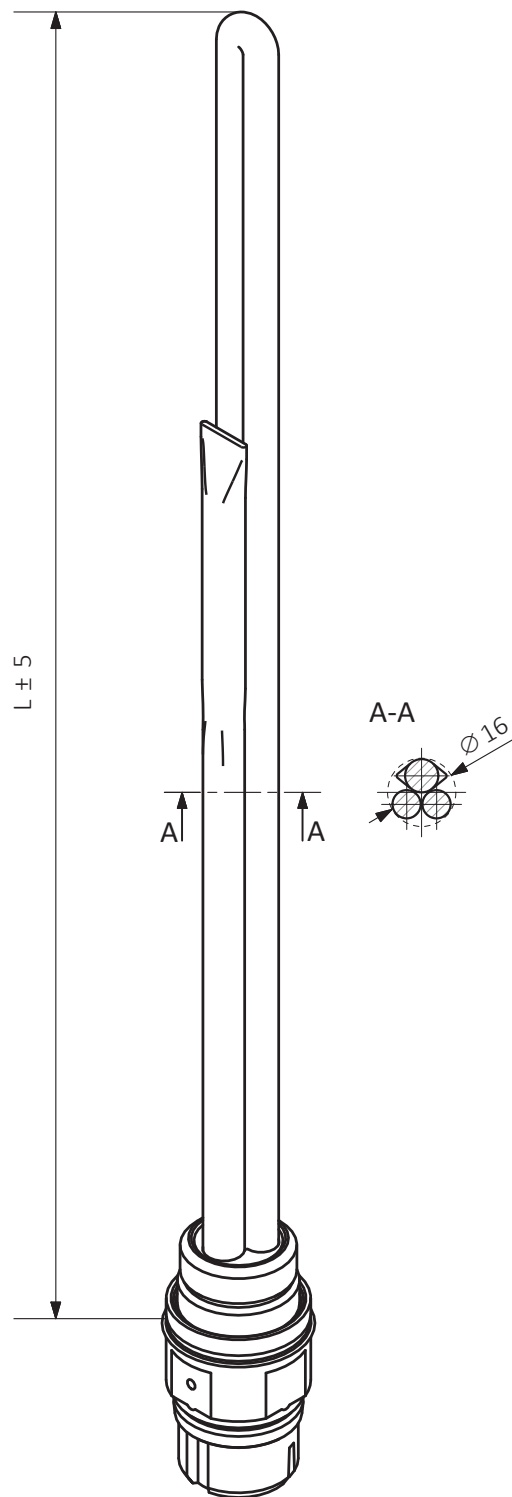

D – код разъема Split

ТЕХНИЧЕСКИЙ РИСУНОК

L (mm)	325	285	310	345	375	485	575	880	1015	1150
Мощность (Вт)	120	200	300	400	600	800	1000	1500	1800	2000

TERMA SMART

ПРИЛОЖЕНИЕ, ПОДСТРАИВАЮЩЕЕСЯ

Позволяет с комфортом дистанционно управлять каждым отопительным устройством Terma Smart wi-fi.