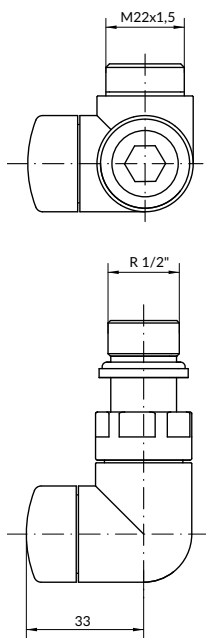

Вентиль трехосевой отсекающий