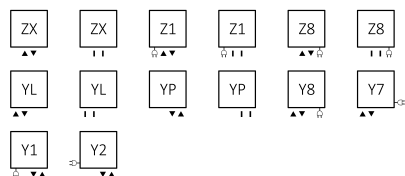

TWINS ALL IN ONE

Комплект интегрированный термостатический

Доступные версии:

Подключения: