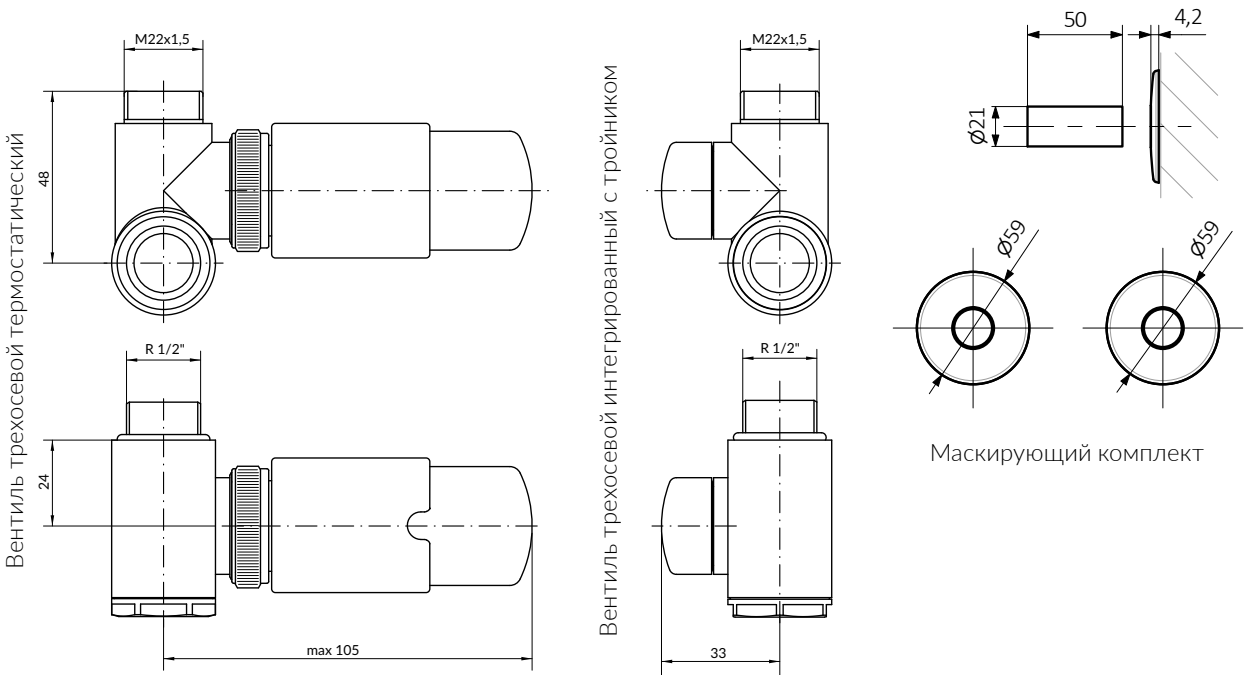

Термостатическая головка M30x1.5  
 Маскирующий комплект  
 2×адаптер PEX, ALU-PEX 16x2  
 2×адаптер CU Ø 15

Вентиль должен быть установлен в соответствии с указанным направлением подачи и возврата теплоносителя. Конструкция комплекта позволяет монтировать электронагреватель по обеим сторонам радиатора, но в целях безопасности мы рекомендуем монтаж электронагревателя на стороне отсекающего вентиля. Вентиль должен быть установлен в соответствии с указанным направлением подачи и возврата теплоносителя.