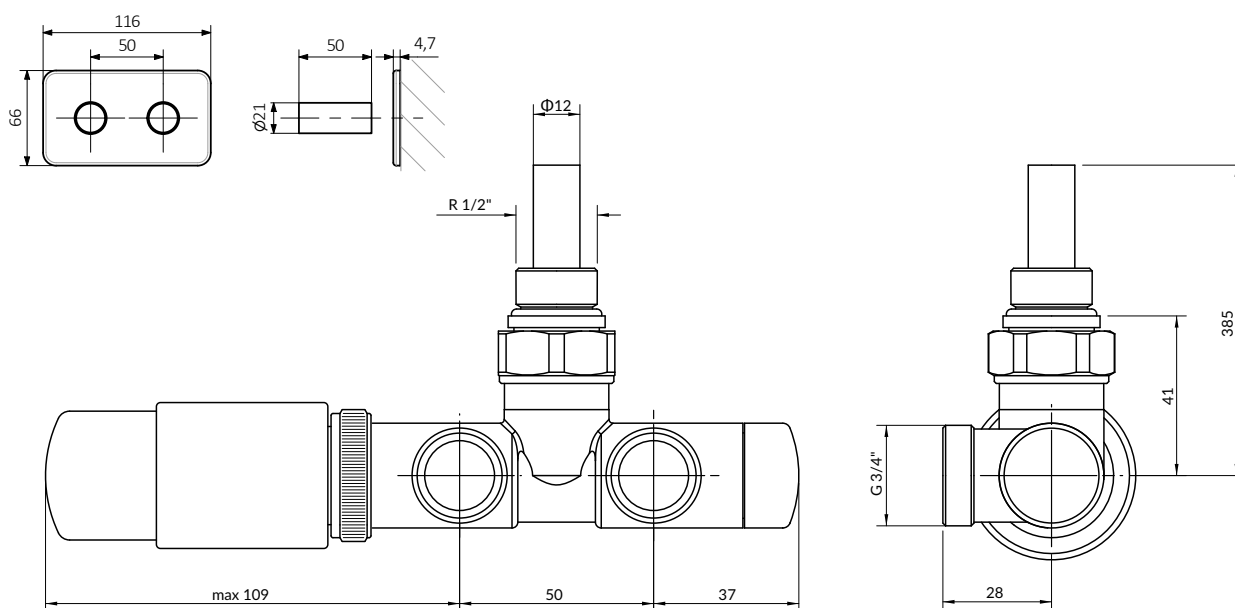

В комплекте:

Вентиль интегрированный термостатический с трубкой
Термостатическая головка М30×1.5

Маскирующий комплект
2адаптер PEX, ALU-PEX 16×2
2адаптер CU Ø 15