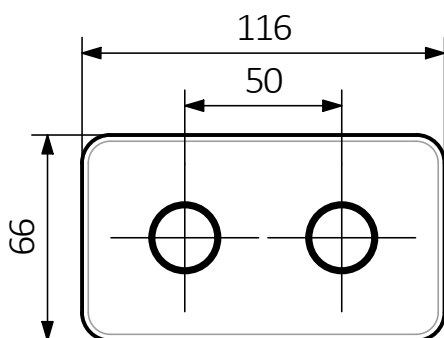

В комплекте:

Двойная прямоугольная панель для вентилях 50 мм по оси
2×маскировочная трубка 50 мм

Цвет

Код
продукта

Конфигурации:
Инфо. Стр. 8. ▶

цвета RAL и СПЕЦИАЛЬНЫЕ (Стр. 8.)

TGPZMRP1 [ВВЕСТИ КОД](#)