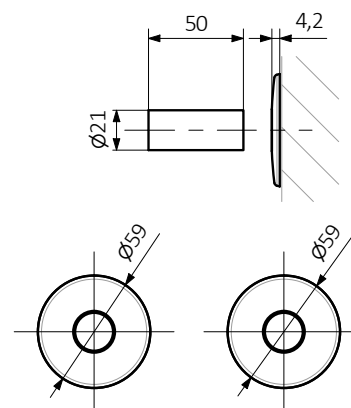

Маскирующий комплект