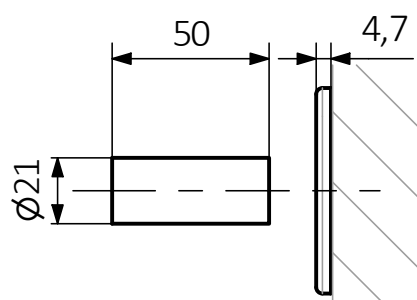

В комплекте:

Двойная прямоугольная панель для вентилях 50 мм по оси
2×маскировочная трубка 50 мм

Цвет

Код
продукта

Конфигурации:
Инфо. Стр. 8. ▶

цвета RAL и СПЕЦИАЛЬНЫЕ (Стр. 8.)

TGPZMRP1 [ВВЕСТИ КОД](#)