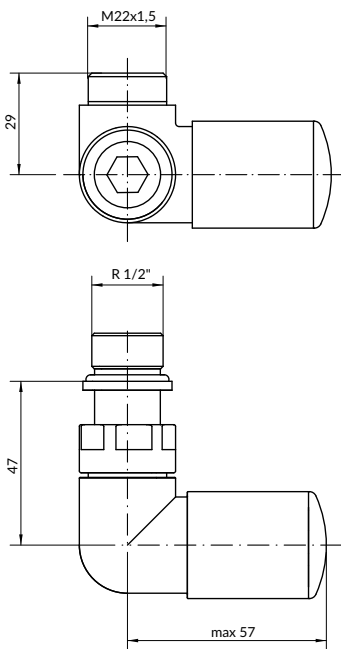

В комплекте:

Вентиль трехосевой регулирующий

Вентиль трехосевой отсекающий

Маскирующий комплект

2×адаптер PEX, ALU-PEX 16×2

2×адаптер CU Ø 15

Вентиль трехосевой регулирующий