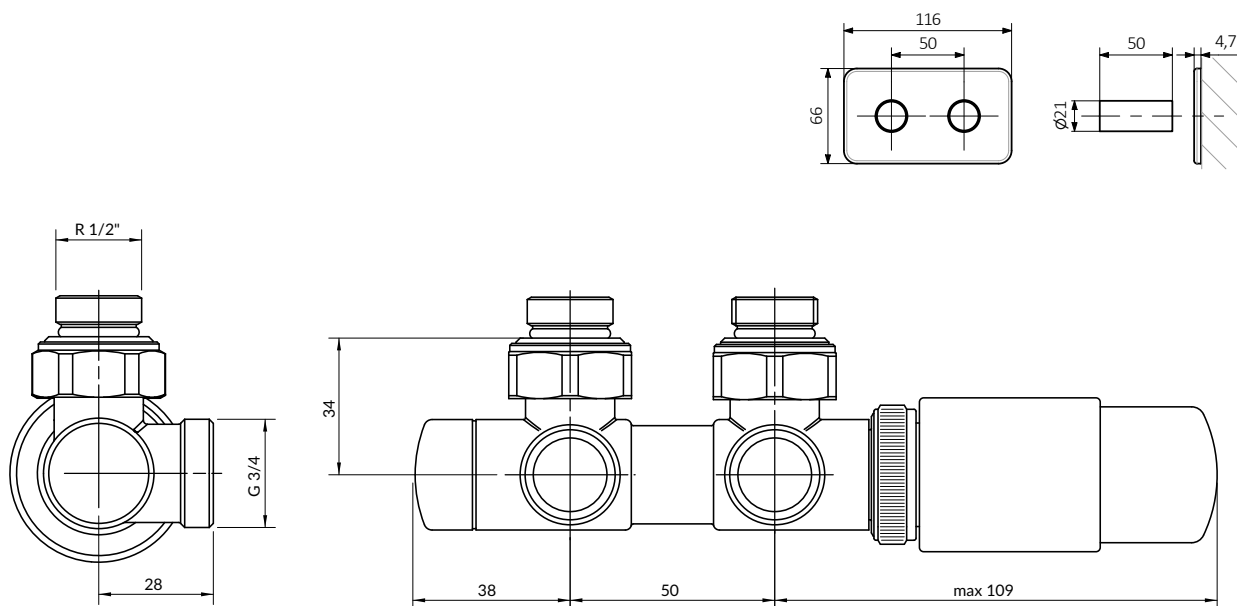

### В комплекте:

Вентиль интегрированный термостатический  
 Термостатическая головка М30×1.5  
 Маскирующий комплект

2×адаптер PEX, ALU-PEX 16×2  
 2×адаптер CU Ø 15

Вентиль должен быть установлен в соответствии с указанным направлением подачи и возврата теплоносителя.