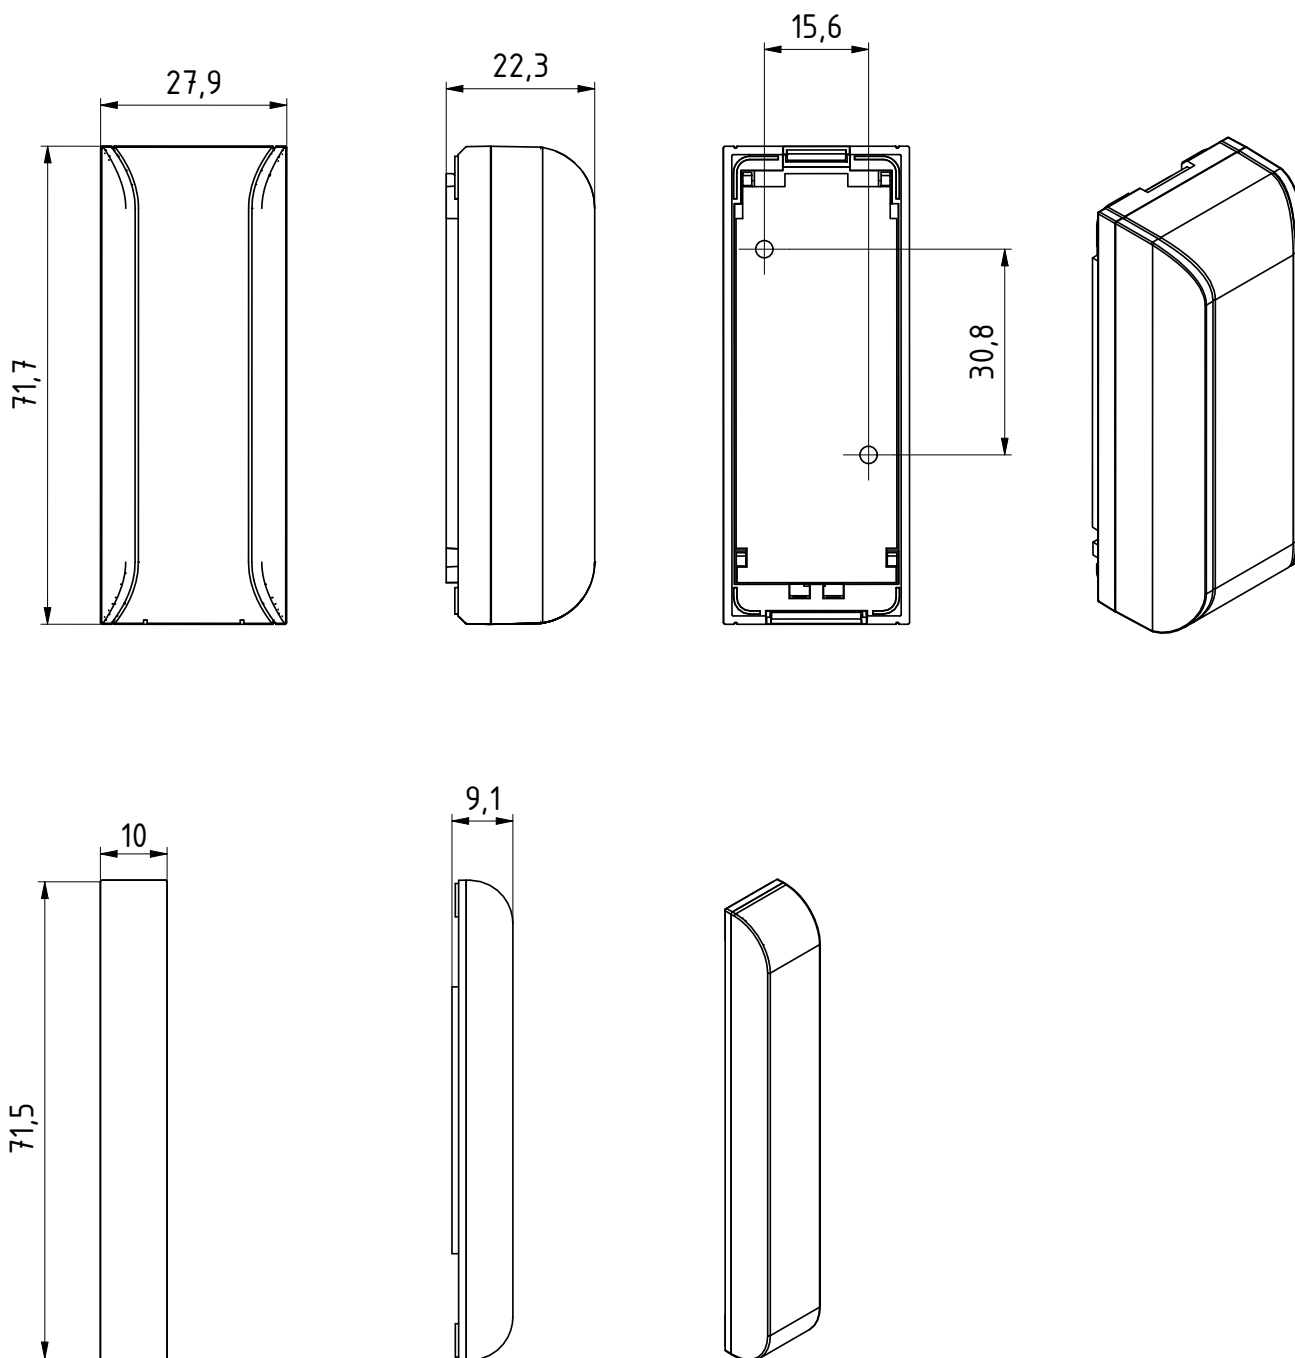

ЦВЕТ

Корпус датчика доступен в белом или серебряном цвете

ТЕХНИЧЕСКИЕ ХАРАКТЕРИСТИКИ

Источник питания: 2 батарейки AAA

Код IP: IP20

Wi-Fi: 2,4 GHz 802.11 b/g/n

ТЕХНИЧЕСКИЙ РИСУНОК

ТЕХНИЧЕСКИЕ ХАРАКТЕРИСТИКИ